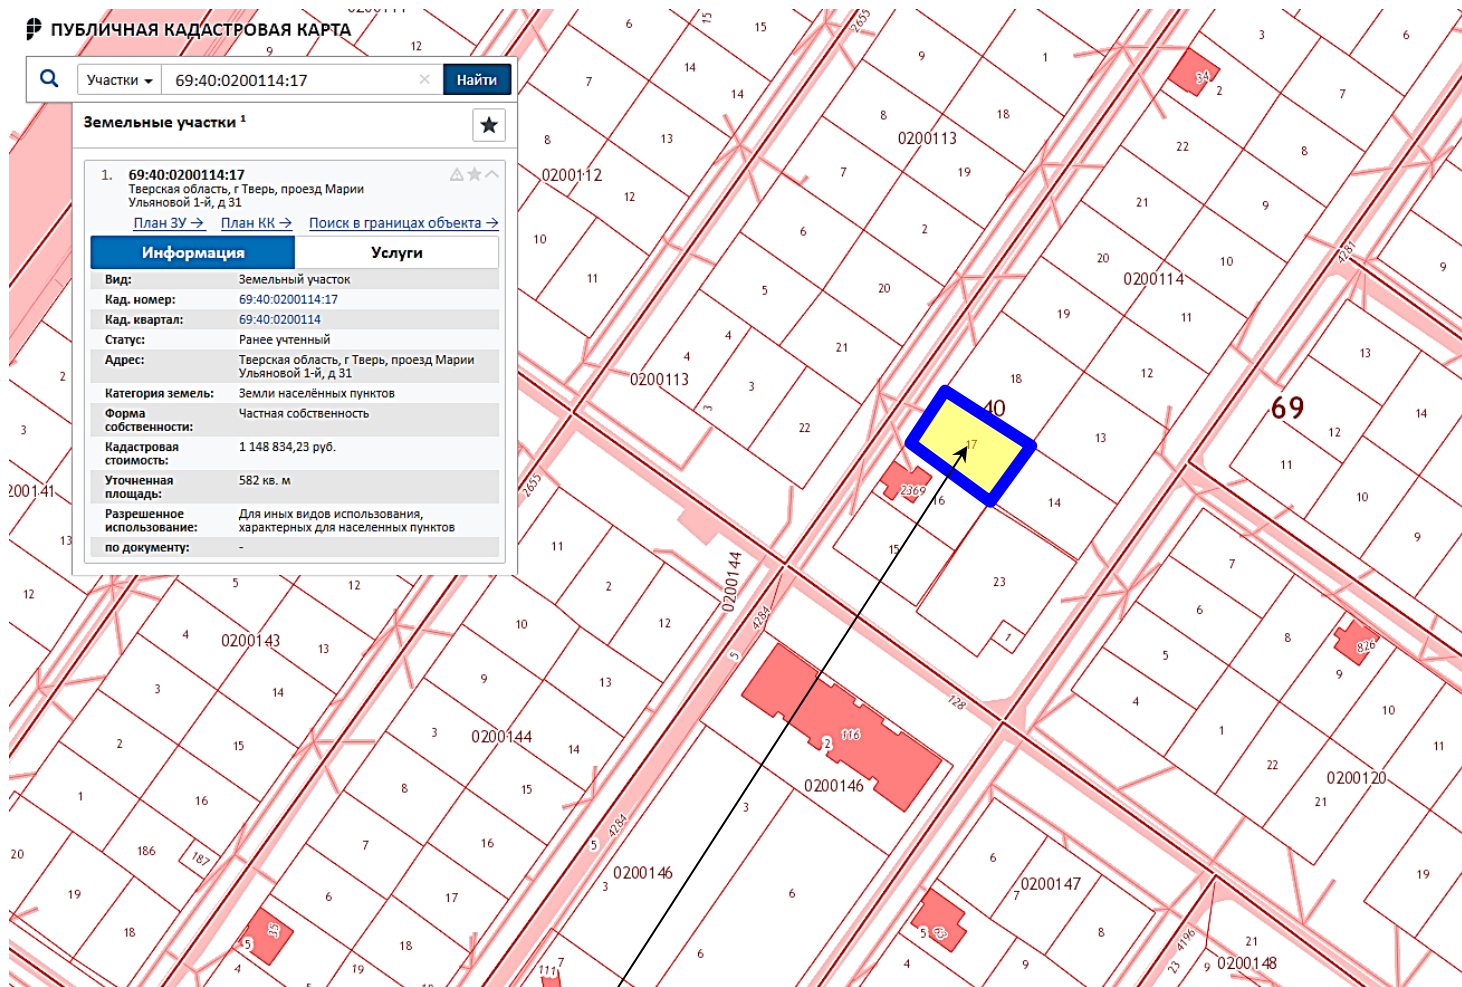

Участки 69:40:0200114:17 Найти

Земельные участки 1

1. 69:40:0200114:17
Тверская область, г Тверь, проезд Марии Ульяновой 1-й, д 31
План ЗУ → План КК → Поиск в границах объекта →

Информация	Услуги
Вид:	Земельный участок
Кад. номер:	69:40:0200114:17
Кад. квартал:	69:40:0200114
Статус:	Ранее учтенный
Адрес:	Тверская область, г Тверь, проезд Марии Ульяновой 1-й, д 31
Категория земель:	Земли населённых пунктов
Форма собственности:	Частная собственность
Кадастровая стоимость:	1 148 834,23 руб.
Уточненная площадь:	582 кв. м
Разрешенное использование:	Для иных видов использования, характерных для населенных пунктов
по документу:	-

Земельный участок с кадастровым номером 69:40:0200114:17